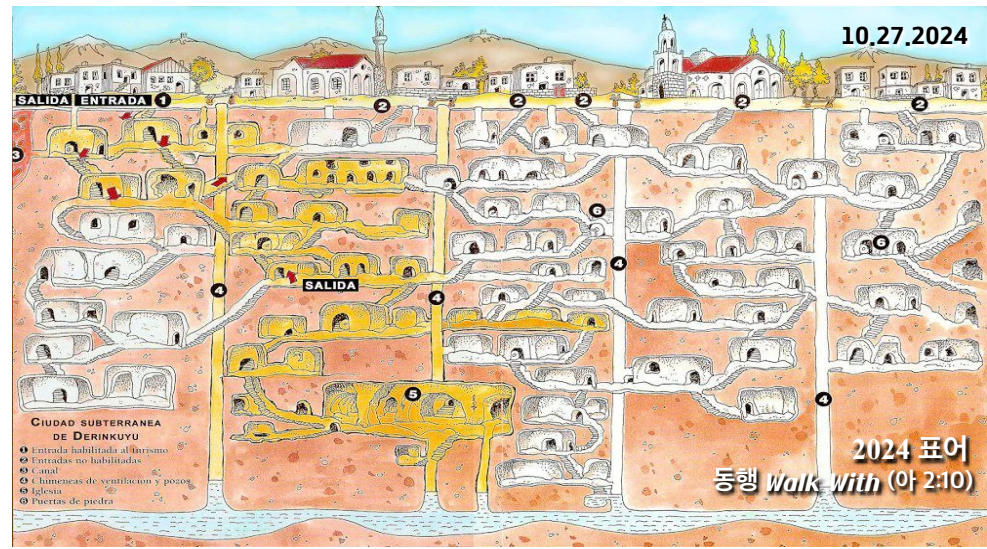

교회안내

예배 안내

주일 1부 예배	9:30am 대예배실
주일 2부 예배	11:30am 대예배실
수요 예배	8:00pm 대예배실
새벽기도회(화~금)	5:45am 대예배실
토요일교인새벽기도회	5:45am 대예배실

Holy Land 주일예배

유아유치부(Holy Seeds)	11:30 am 유아유치부실
유초등부(Holy Trees)	11:30 am 유아유치부실
중고등부(Holy Dreams)	11:30 am 중고등부실

모임 & 교육

새가족교육(주일)	1:10pm
세례교육(주일)	1:10pm
주일 중보기도 모임	11:00am
화요 중보기도 모임	10:30am
성경통독학교 화요일여성반	10:00am
성경통독학교 목요일여성반	10:00am
성경통독학교 주일남성반	2:00pm

섬기는 이

담임목사 : 박동은 목사 201-375-1589
교육목사 : 임성은 목사 201-375-1752
Youth Pastor : Daniel Park 845-893-7023

안내

빛된 한글문화학교 201-375-1752
경조사(장례,결혼) 917-392-2744
중보기도 201-739-3991
교회밴운행
운행지역 : Parkridge 10:40am
Hillsdale 10:55am

후원 선교지 및 선교기관

이스라엘 예루살렘 김정혁 선교사
중국 티벳 박데이빗 선교사
페루 아마존 한원강 선교사
펠팩 히스패닉 선교사역 이다니엘 목사

201-375-1589
www.tlnj.org
235 Pegasus Ave Northvale NJ 07647

YouTube 빛된교회 TLNJ

Teaching

다음세대를 세우는 교회

Healing

세상을 치유하는 교회

Evangelizing

복음을 전파하는 교회

빛된교회 연락처

201-375-1589
www.tlnj.org
235 Pegasus Ave
Northvale NJ 07647

	주일 1부 예배 9:30am	주일 2부 예배 11:30am
경배와 찬양 <i>Songs of Praise</i>	다함께 <i>Together</i>	
입례송 <i>Processional Hymn</i>	내 눈 주의 영광을 보네 <i>Behold the Glory of the Lord</i>	
묵도 <i>Silent Prayer</i>	다함께 <i>Together</i>	
신앙고백 <i>Confession of Faith</i>	사도신경 <i>Apostle's Creed</i>	
기도 <i>Congregational Prayer</i>	윤종현 집사	
봉헌 <i>Offering</i>	111. 주께서 주신 은혜 <i>Bringing Our All</i>	
교회소식 <i>Announcement</i>	인도자 <i>Presider</i>	
성경봉독 <i>Scripture Reading</i>	베드로전서(1 Peter) 1:1-9 p.377	
설교 <i>Sermon</i>	성지에서 받은 은혜 3 박동은 목사	
축도 <i>Benediction</i>	박동은 목사	

* 헌금은 예배 시작 전에 헌금함에 봉헌해 주시기 바랍니다.